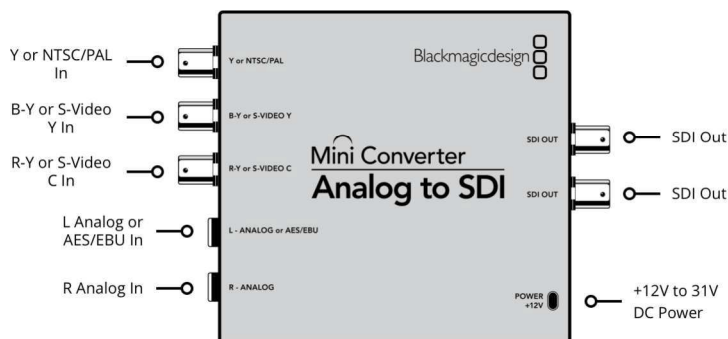

Mini Converter Analog to SDI

アナログコンポーネント、Sビデオ、NTSC/PALコンポジットをSDIビデオに変換する最適なソリューションです。オーディオはバランスアナログまたはAES/EBU入力からエンベッドできます。Betacam SP、VHS、セットトップボックス、ゲーム用コンソール、HDVカメラなどのアナログ機器から、高品質のSD/HD-SDIビデオに変換できます。

2chのバランスAES/EBUオーディオ

対応マルチレート

SD/HDの自動検出

アップデートおよびコンフィギュレーション

高速USB2.0経由 (480Mb/s)

リクロッキング

対応

フォーマット