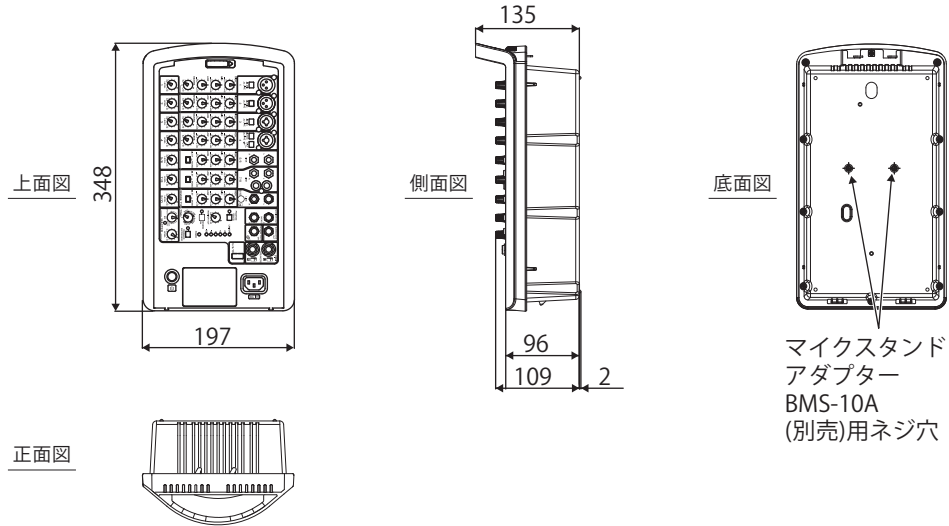

* 0dBu = 0.775 Vrms. 0dBV = 1.00 Vrms.

●デジタル入力仕様

端子名称	フォーマット	供給電源	コネクター
USB IN	iPod, iPhone専用	5V,1A	USB Aタイプ

●アナログ出力仕様

出力端子	出力 インピーダンス	負荷 インピーダンス	出力レベル				コネクター
			ノミナル	最大ノンクリップ	THD+N10%	ダイナミック	
SPEAKERS OUT [L,R]	<0.1 Ω	4 Ω Speakers	-	-	280W	340W	Phone Jack (Unbalanced)
MONITOR OUT [L,R]	600 Ω	10 kΩ Lines	+4 dBu	+20 dBu	-	-	Phone Jack (Unbalanced)
SUBWOOFER OUT	150 Ω	10 kΩ Lines	-3 dBu	+17 dBu	-	-	Phone Jack (Unbalanced)

YAMAHA

STAGEPAS 600i

ポータブルPAシステム

●外観図 (ミキサー)

●外観図 (スピーカー)

SCALE: 1/10

(単位:mm)

二版 2016年2月改訂