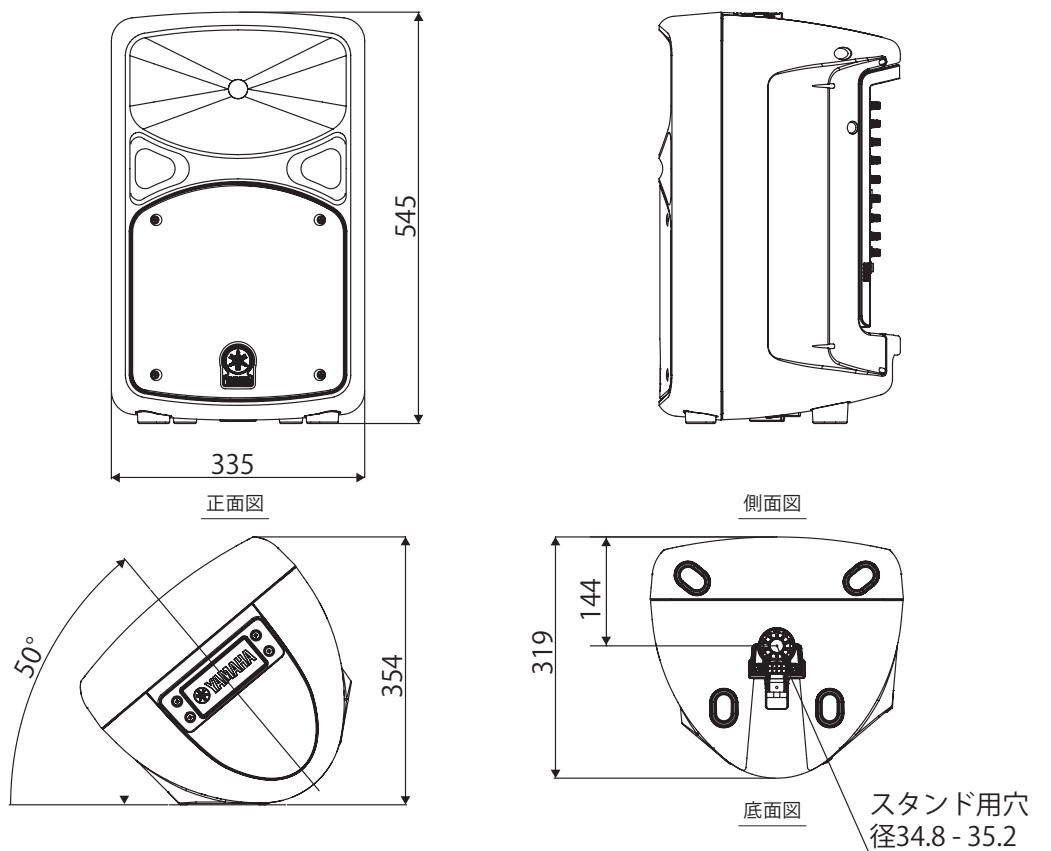

YAMAHA

STAGEPAS 600i

ポータブルPAシステム

●外観図 (ミキサー)

●外観図 (スピーカー)

SCALE: 1/10

(単位:mm)

二版 2016年2月改訂