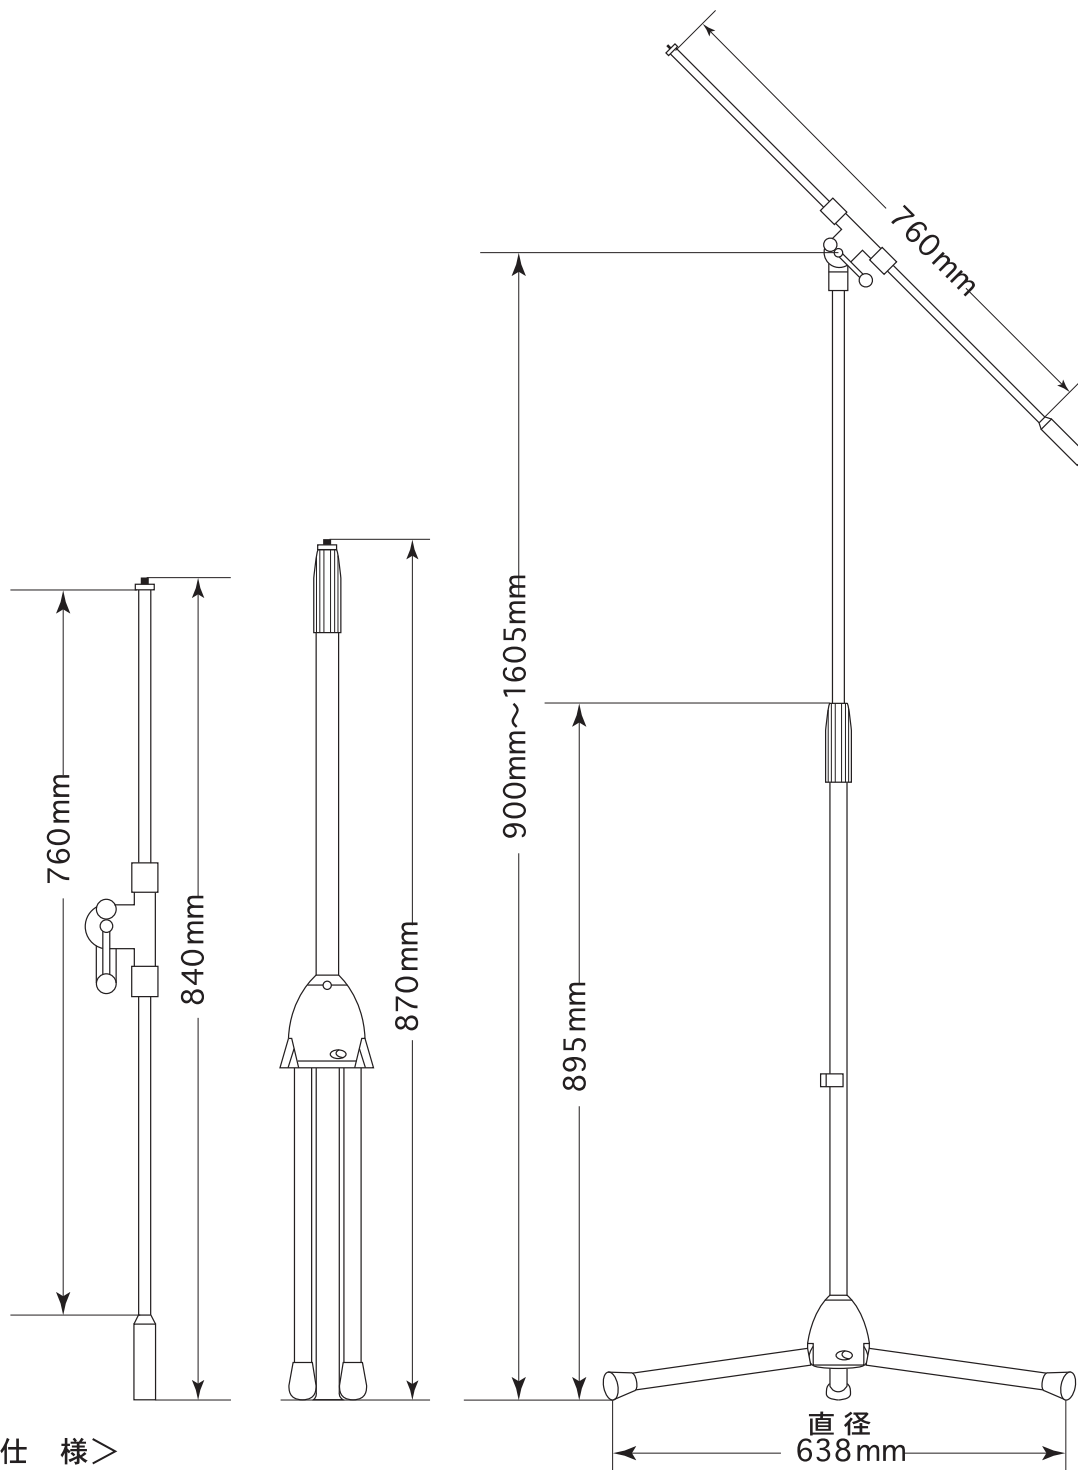

ST210/2  
ST210/2B

<仕様>

基本高さ/900mm

高さ調整範囲/900mm~1605mm

ブーム長/840mm

ホルダー部/3/8インチ規格

仕上げ/クロームメッキ加工(ST210/2),  
艶消しブラック加工(ST210/2B)

重量/3.2kg