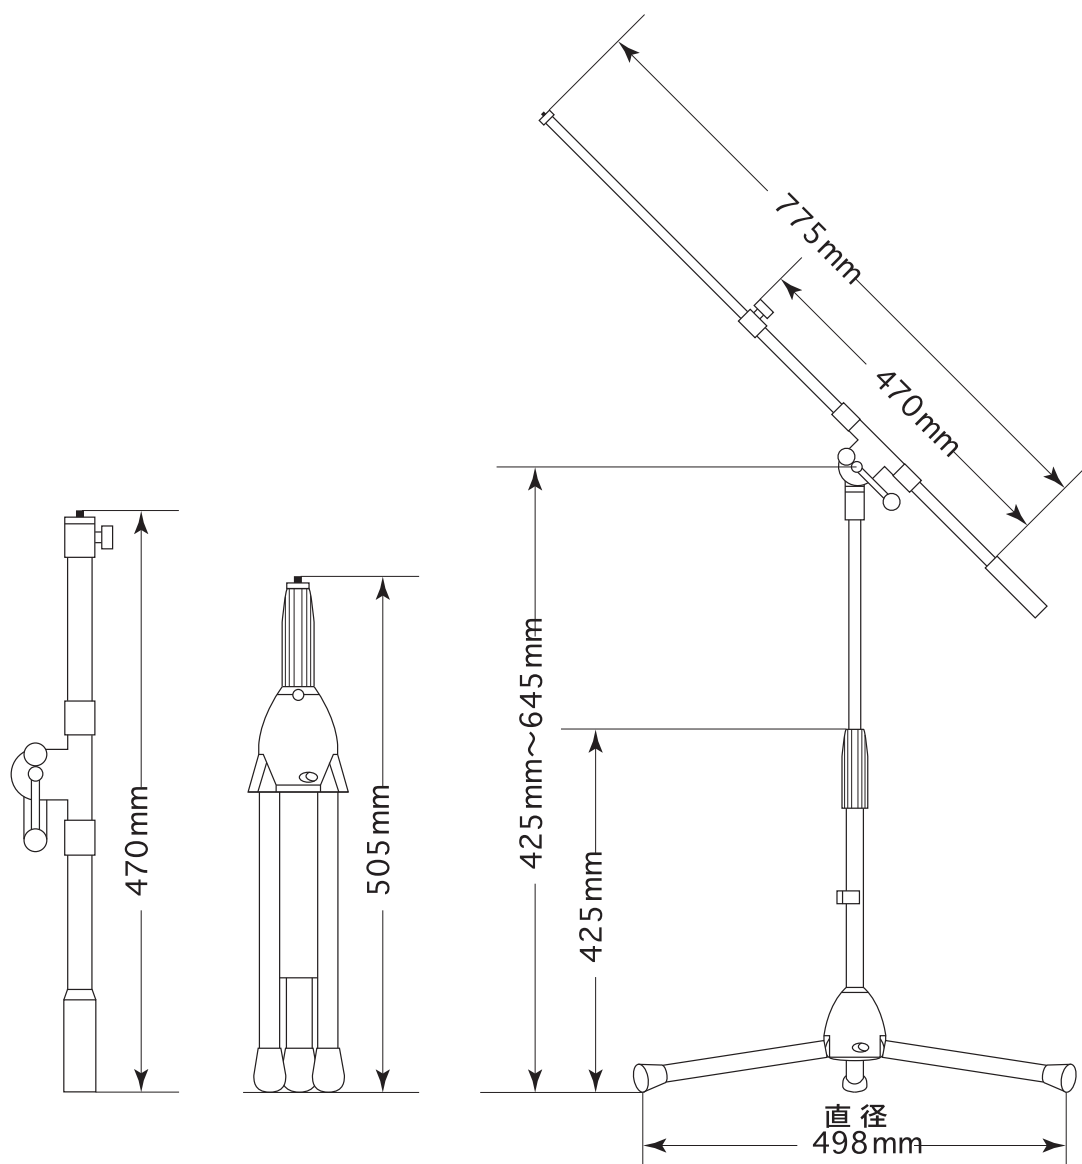

ST259B

<仕様>

基本高さ / 425 mm

高さ調整範囲 / 425 mm ~ 645 mm

ブーム長調整範囲 / 470 mm ~ 775 mm

ホルダー部 / 9.35 mm φ ボルト + ナット (3/8インチ規格)

仕上げ / 艶消しブラック加工

重量 / 2.2 kg