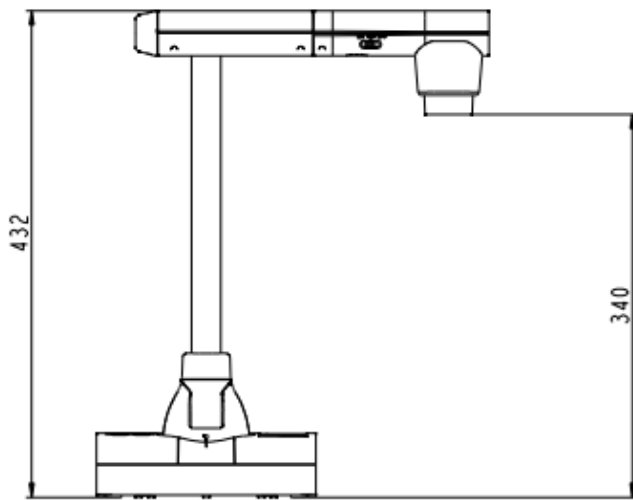

書画カメラ L-12W

■ 機器概要

本製品は、AndroidOS 搭載による豊富な授業支援機能を備えた無線映像出力可能な高画質カメラです。

- 12 倍光学ズームと 16 倍デジタルズームとの併用で最大 192 倍まで拡大可能
- 800 万画素イメージセンサによるきれいなカメラ映像を表示可能
- (スイング)²アームでカメラのパン・チルトが自由自在
- Web 上のデジタル教材 などデジタルコンテンツの表示が可能
- QR コードの読み取り機能によるインターネット上のコンテンツ閲覧やウェブサイトへのジャンプが可能
- Miracast(ミラキャスト)機能による無線映像伝送によりモニタから離れた位置にも設置可能
- WiFi、LAN 機能によりインターネット接続でのクラウドファイルサーバーへのアクセス・保存が可能
- 幅広い活用を支えるアプリケーションをインストール可能
- SD カード、USB メモリ、内蔵メモリに音声付動画や静止画を記録・再生可能
- フル動画対応(30 フレーム/秒)により、ブレのない自然な動きが見せられます
- 別売の顕微鏡アタッチメントにより、簡単に顕微鏡と接続ができます

■ 機器仕様

電源/消費電力	DC5V(AC アダプタ AC100~240V/20W)
撮像素子	1/3.2 インチ CMOS 800 万画素
撮影速度	30 フレーム/秒
有効画素数	水平 3,264、垂直 1,836(16:9 比) 水平 2,992、垂直 2,244(4:3 比)
撮影レンズ	f=3.46-41.5 12 倍ズームレンズ) F3.2-3.6
撮影範囲	4:3: 最大 430mm×320mm、最小 50.7mm×38.0mm 16:9: 最大 470mm×260mm、最小 55.2mm×31.0mm
焦点調節 可能範囲	50mm ~ ∞(Wide) 200mm ~ ∞(Tele)
ズーム	光学 12 倍/デジタル 16 倍
フォーカス	ワンプッシュ
解像度	水平/垂直 800TV 本以上
映像出力	HDMI/RGB : 1080p、720p、UXGA、XGA USB : 1920x1080、1280x720、1600x1200、800x600、640x480 ミラキャスト : 720p
画像回転	0° /90° /180° /270°
分割画面表示	2 画面/4 画面 (カメラ映像、メモリ上の静止画)
ホワイトバランス	オート/曇り/昼光/蛍光灯/白熱灯/日陰/薄明/蛍光灯(暖色)
照明ランプ	白色 LED
入力選択	本体/外部(RGB×1、HDMI×1)
USB カメラ機能	可能(USB Video Class 対応)
出力端子	RGB 出力 ミニ Dsub 15P コネクタ メス ×1 HDMI 出力端子 ×1 ライン出力端子 φ3.5mm ステレオミニジャック×1
入力端子	RGB 入力 ミニ Dsub 15P コネクタ メス ×1 HDMI 入力端子 ×1 マイク入力端子 φ3.5mm ステレオミニジャック×1
インターフェイス	USB2.0 ホスト タイプ B レセプタクル×1 USB2.0 ホスト タイプ A レセプタクル×2 SD カードスロット×1 LAN ×1 10BASE-T、100BASE-T WiFi ×1 IEEE802.11 a/b/g/n 2.4GHz/5GHz
外形寸法	幅:349mm 奥行:377mm 高さ:432mm(セットアップ時) 幅:195mm 奥行:294mm 高さ:475mm(収納時)
質量	約 3.0kg(本体のみ)
付属品	AC アダプタ:5V3A、電源プラグ、クイックスタートガイド、赤外線カードリモコン、ボタン電池(リモコン用)、スクールギャランティ(ラベル、登録用紙、説明書)、操作補助シール、保証書、HDMI ケーブル用固定具、ケーブルタイ

■ 外観

(セットアップ時)

単位: mm

※ 仕様および外観は改良のため、予告無く変更することがあります。
令和3年 4月現在