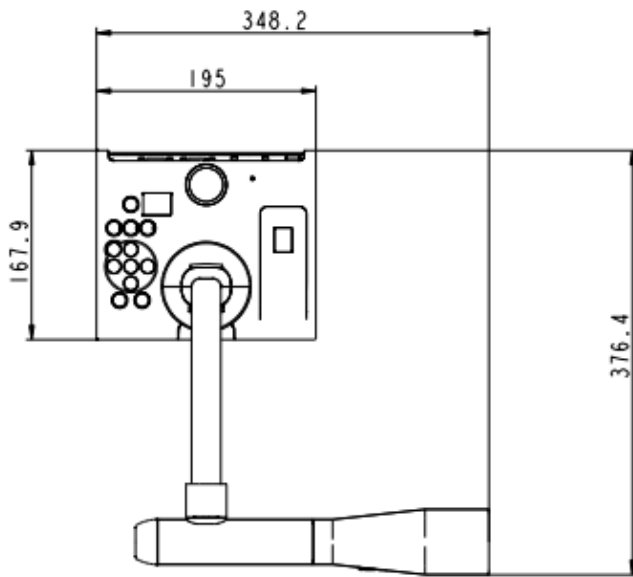

書画カメラ L-12W

■ 機器概要

本製品は、AndroidOS 搭載による豊富な授業支援機能を備えた無線映像出力可能な高画質カメラです。

- 12 倍光学ズームと 16 倍デジタルズームとの併用で最大 192 倍まで拡大可能
- 800 万画素イメージセンサによるきれいなカメラ映像を表示可能
- (スイング)²アームでカメラのパン・チルトが自由自在
- Web 上のデジタル教材 などデジタルコンテンツの表示が可能
- QR コードの読み取り機能によるインターネット上のコンテンツ閲覧やウェブサイトへのジャンプが可能
- Miracast(ミラキャスト)機能による無線映像伝送によりモニタから離れた位置にも設置可能
- WiFi、LAN 機能によりインターネット接続でのクラウドファイルサーバーへのアクセス・保存が可能
- 幅広い活用を支えるアプリケーションをインストール可能
- SD カード、USB メモリ、内蔵メモリに音声付動画や静止画を記録・再生可能
- フル動画対応(30 フレーム/秒)により、ブレのない自然な動きが見せられます
- 別売の顕微鏡アタッチメントにより、簡単に顕微鏡と接続ができます

■ 機器仕様

電源/消費電力	DC5V(AC アダプタ AC100~240V/20W)
撮像素子	1/3.2 インチ CMOS 800 万画素
撮影速度	30 フレーム/秒
有効画素数	水平 3,264、垂直 1,836(16:9 比) 水平 2,992、垂直 2,244(4:3 比)
撮影レンズ	f=3.46-41.5 12 倍ズームレンズ) F3.2-3.6
撮影範囲	4:3: 最大 430mm×320mm、最小 50.7mm×38.0mm 16:9: 最大 470mm×260mm、最小 55.2mm×31.0mm
焦点調節 可能範囲	50mm ~ ∞(Wide) 200mm ~ ∞(Tele)
ズーム	光学 12 倍/デジタル 16 倍
フォーカス	ワンプッシュ
解像度	水平/垂直 800TV 本以上
映像出力	HDMI/RGB : 1080p、720p、UXGA、XGA USB : 1920x1080、1280x720、1600x1200、800x600、640x480 ミラキャスト : 720p
画像回転	0° /90° /180° /270°
分割画面表示	2 画面/4 画面 (カメラ映像、メモリ上の静止画)
ホワイトバランス	オート/曇り/昼光/蛍光灯/白熱灯/日陰/薄明/蛍光灯(暖色)
照明ランプ	白色 LED
入力選択	本体/外部(RGB×1、HDMI×1)
USB カメラ機能	可能(USB Video Class 対応)
出力端子	RGB 出力 ミニ Dsub 15P コネクタ メス ×1 HDMI 出力端子 ×1 ライン出力端子 φ3.5mm ステレオミニジャック×1
入力端子	RGB 入力 ミニ Dsub 15P コネクタ メス ×1 HDMI 入力端子 ×1 マイク入力端子 φ3.5mm ステレオミニジャック×1
インターフェイス	USB2.0 ホスト タイプ B レセプタクル×1 USB2.0 ホスト タイプ A レセプタクル×2 SD カードスロット×1 LAN ×1 10BASE-T、100BASE-T WiFi ×1 IEEE802.11 a/b/g/n 2.4GHz/5GHz
外形寸法	幅:349mm 奥行:377mm 高さ:432mm(セットアップ時) 幅:195mm 奥行:294mm 高さ:475mm(収納時)
質量	約 3.0kg(本体のみ)
付属品	AC アダプタ:5V3A、電源プラグ、クイックスタートガイド、赤外線カードリモコン、ボタン電池(リモコン用)、スクールギャランティ(ラベル、登録用紙、説明書)、操作補助シール、保証書、HDMI ケーブル用固定具、ケーブルタイ

■ 外観

(セットアップ時)

単位: mm

※ 仕様および外観は改良のため、予告無く変更することがあります。
令和3年 4月現在