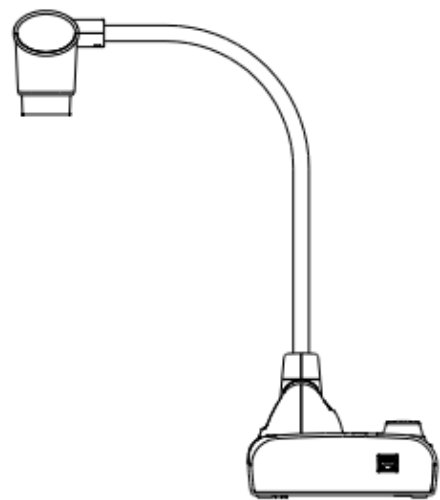

書画カメラ L-12W

■ 機器概要

本製品は、AndroidOS 搭載による豊富な授業支援機能を備えた無線映像出力可能な高画質カメラです。

- 12 倍光学ズームと 16 倍デジタルズームとの併用で最大 192 倍まで拡大可能
- 800 万画素イメージセンサによるきれいなカメラ映像を表示可能
- (スイング)²アームでカメラのパン・チルトが自由自在
- Web 上のデジタル教材 などデジタルコンテンツの表示が可能
- QR コードの読み取り機能によるインターネット上のコンテンツ閲覧やウェブサイトへのジャンプが可能
- Miracast(ミラキャスト)機能による無線映像伝送によりモニタから離れた位置にも設置可能
- WiFi、LAN 機能によりインターネット接続でのクラウドファイルサーバーへのアクセス・保存が可能
- 幅広い活用を支えるアプリケーションをインストール可能
- SD カード、USB メモリ、内蔵メモリに音声付動画や静止画を記録・再生可能
- フル動画対応(30 フレーム/秒)により、ブレのない自然な動きが見せられます
- 別売の顕微鏡アタッチメントにより、簡単に顕微鏡と接続ができます

■ 機器仕様

電源/消費電力	DC5V(AC アダプタ AC100~240V/20W)
撮像素子	1/3.2 インチ CMOS 800 万画素
撮影速度	30 フレーム/秒
有効画素数	水平 3,264、垂直 1,836(16:9 比) 水平 2,992、垂直 2,244(4:3 比)
撮影レンズ	f=3.46-41.5 12 倍ズームレンズ) F3.2-3.6
撮影範囲	4:3: 最大 430mm×320mm、最小 50.7mm×38.0mm 16:9: 最大 470mm×260mm、最小 55.2mm×31.0mm
焦点調節 可能範囲	50mm ~ ∞(Wide) 200mm ~ ∞(Tele)
ズーム	光学 12 倍/デジタル 16 倍
フォーカス	ワンプッシュ
解像度	水平/垂直 800TV 本以上
映像出力	HDMI/RGB : 1080p、720p、UXGA、XGA USB : 1920x1080、1280x720、1600x1200、800x600、640x480 ミラキャスト : 720p
画像回転	0° /90° /180° /270°
分割画面表示	2 画面/4 画面 (カメラ映像、メモリ上の静止画)
ホワイトバランス	オート/曇り/昼光/蛍光灯/白熱灯/日陰/薄明/蛍光灯(暖色)
照明ランプ	白色 LED
入力選択	本体/外部(RGB×1、HDMI×1)
USB カメラ機能	可能(USB Video Class 対応)
出力端子	RGB 出力 ミニ Dsub 15P コネクタ メス ×1 HDMI 出力端子 ×1 ライン出力端子 φ3.5mm ステレオミニジャック×1
入力端子	RGB 入力 ミニ Dsub 15P コネクタ メス ×1 HDMI 入力端子 ×1 マイク入力端子 φ3.5mm ステレオミニジャック×1
インターフェイス	USB2.0 ホスト タイプ B レセプタクル×1 USB2.0 ホスト タイプ A レセプタクル×2 SD カードスロット×1 LAN ×1 10BASE-T、100BASE-T WiFi ×1 IEEE802.11 a/b/g/n 2.4GHz/5GHz
外形寸法	幅:349mm 奥行:377mm 高さ:432mm(セットアップ時) 幅:195mm 奥行:294mm 高さ:475mm(収納時)
質量	約 3.0kg(本体のみ)
付属品	AC アダプタ:5V3A、電源プラグ、クイックスタートガイド、赤外線カードリモコン、ボタン電池(リモコン用)、スクールギャランティ(ラベル、登録用紙、説明書)、操作補助シール、保証書、HDMI ケーブル用固定具、ケーブルタイ

■ 外観

(セットアップ時)

単位: mm

※ 仕様および外観は改良のため、予告無く変更することがあります。
令和3年 4月現在