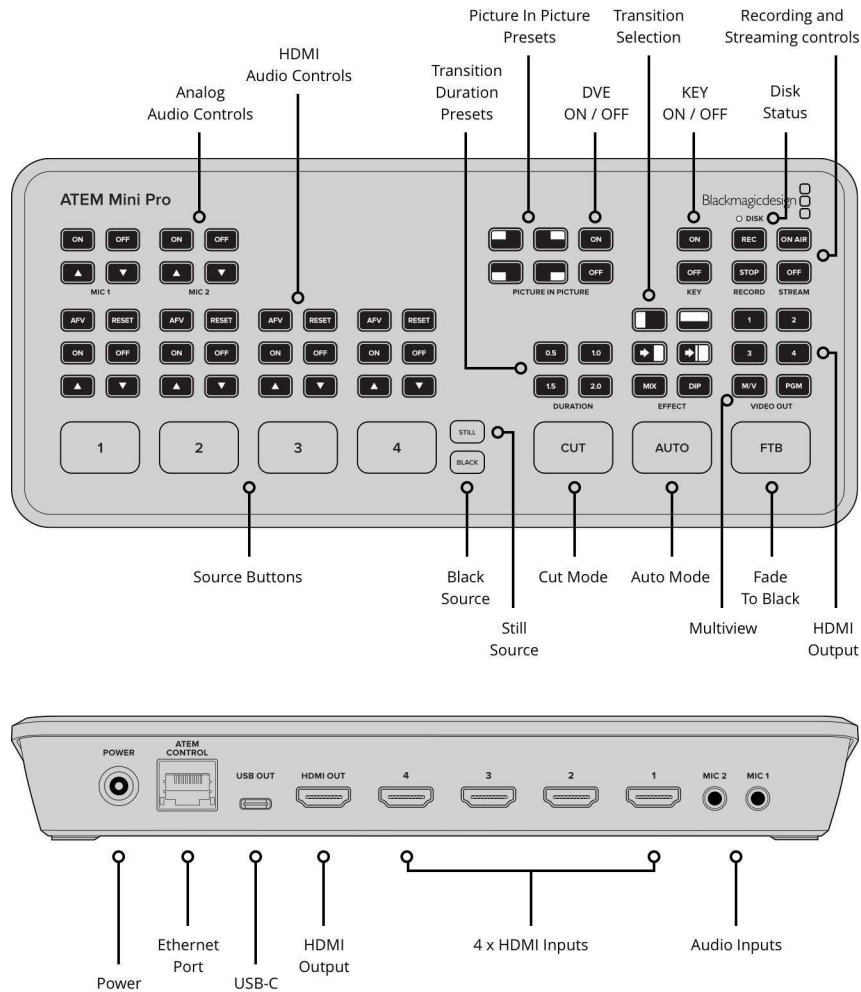

フォーマット

HDビデオ入力フォーマット

720p50、720p59.94、720p60
1080p23.98、1080p24、1080p25、
1080p29.97、1080p30、1080p50、
1080p59.94、1080p60
1080i50、1080i59.94、1080i60

HDビデオ出力フォーマット

1080p23.98、1080p24、1080p25、
1080p29.97、1080p30、1080p50、
1080p59.94、1080p60

ビデオ配信フォーマット

1080p23.98、1080p24、1080p25、
1080p29.97、1080p30、1080p50、
1080p59.94、1080p60

Ultra HDビデオフォーマット

未対応

ビデオサンプリング

4:2:2 YUV

色精度

10-bit

カラースペース

Rec. 709

コンピューターからのHDMI入力解像度

1280 x 720p 50Hz、59.94Hz および
60Hz
1920 x 1080p 23.98、24、25、
29.97、30、50、59.94および60Hz
1920 x 1080i 50、59.94Hz および60Hz

カラースペース変換

ハードウェアベースのリアルタイムコ
ンバージョン